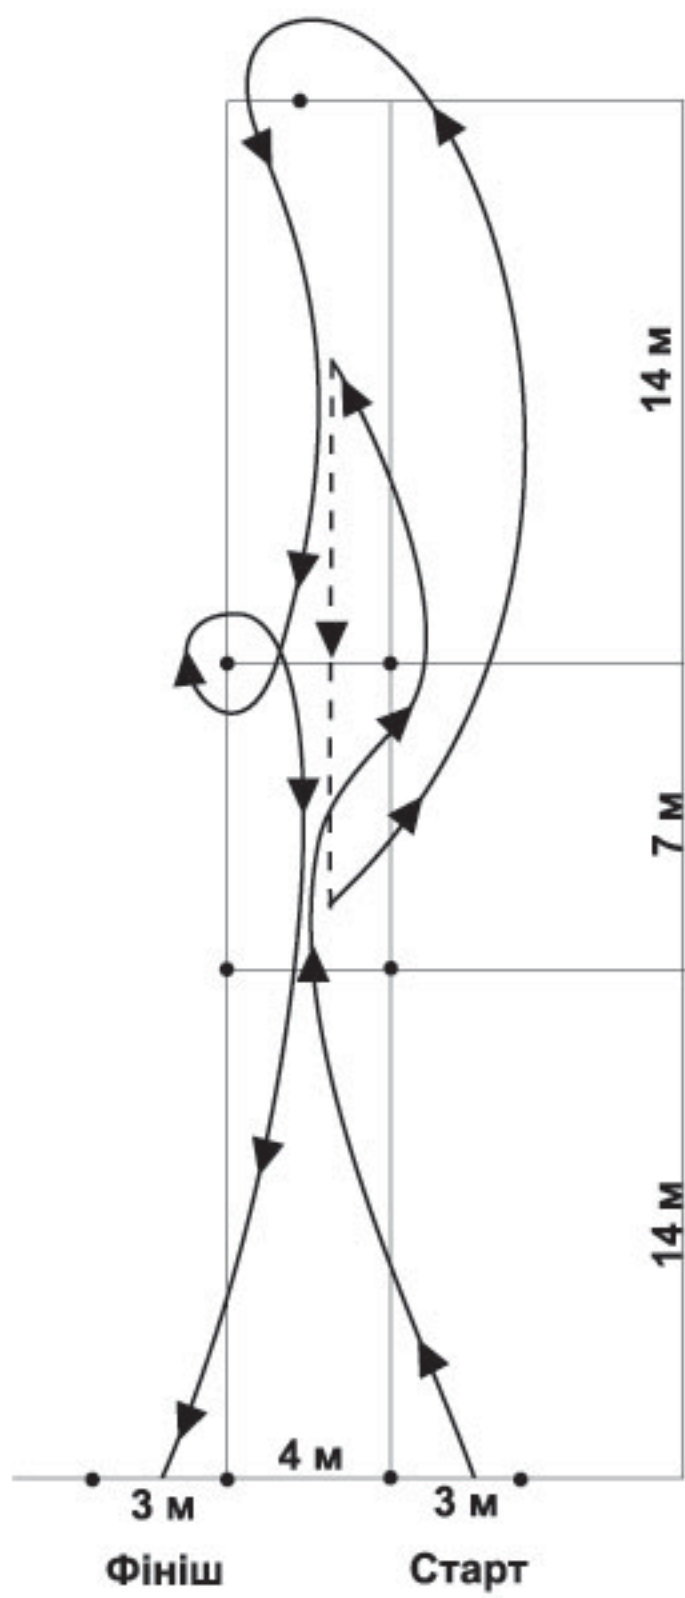

Схеми траси Відкритого Кубку Київської області з автомобільного слалому «АВТОДРАЙВ - ЯГОТИН 2013»

—> Рух вперед - - - - - Рух заднім ходом